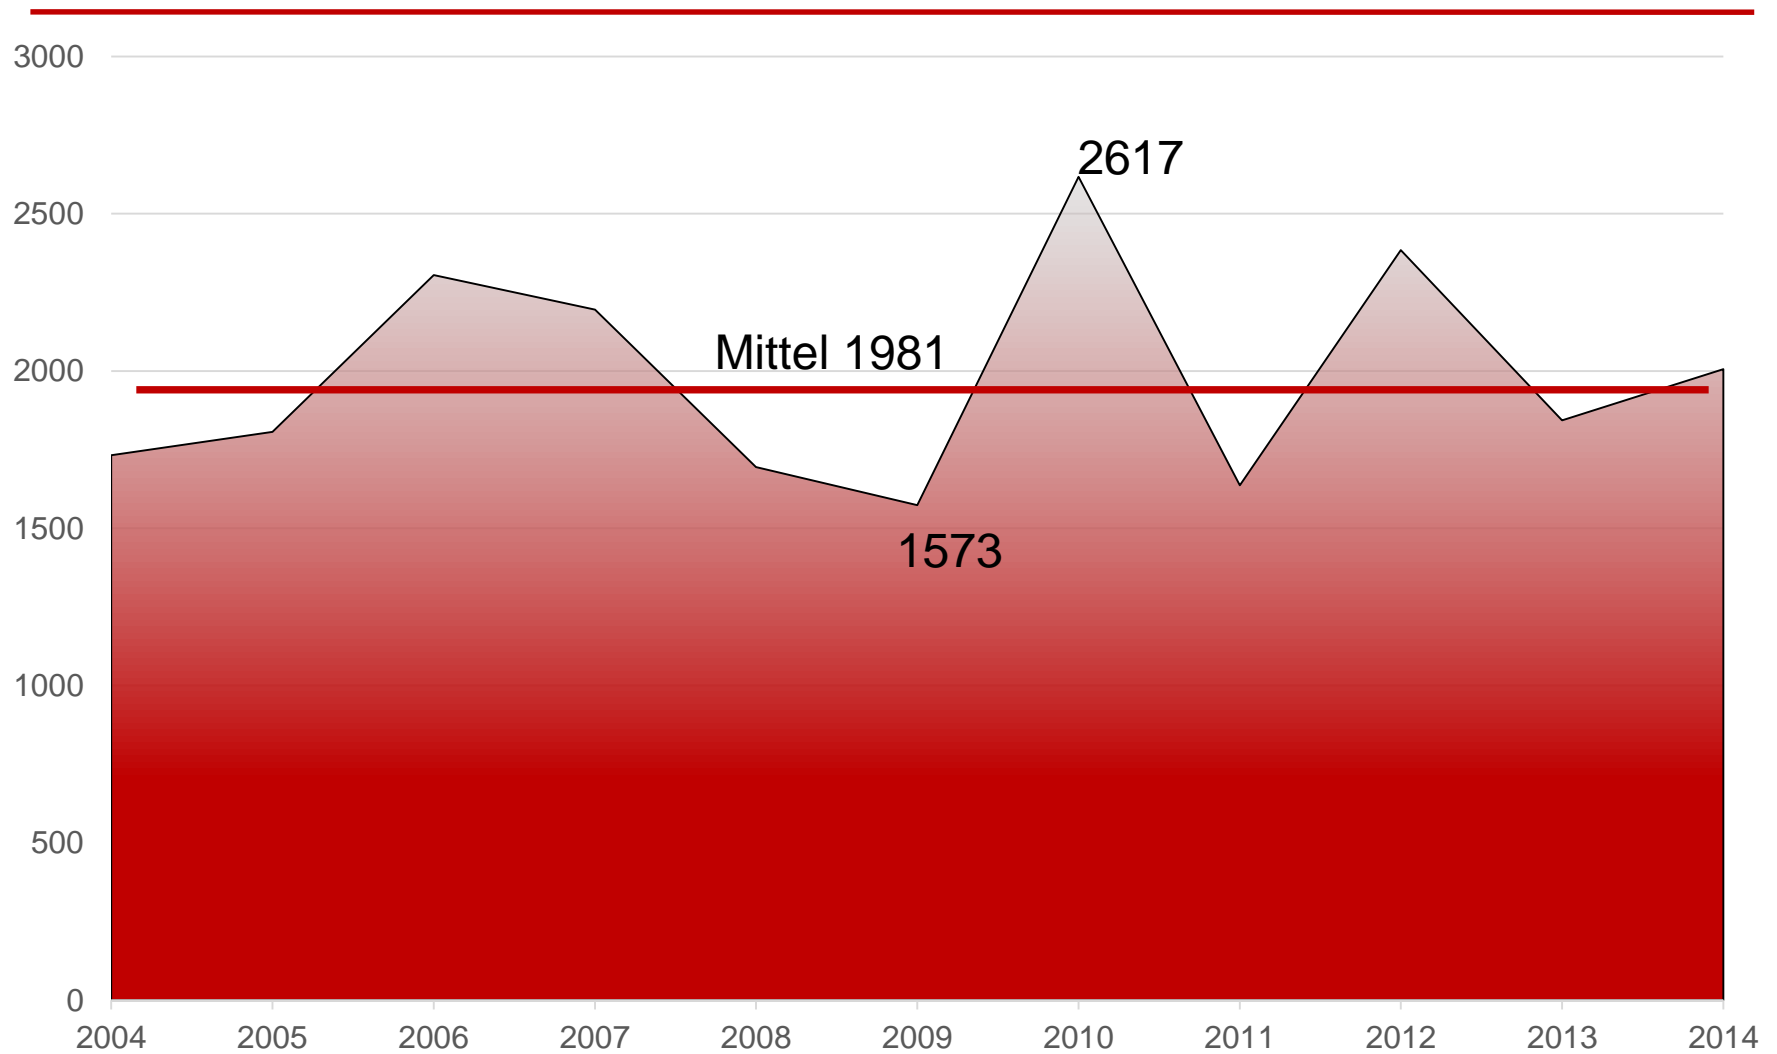

Jahresrückblick 2014

Einsätze und Einsatzstunden

Einsätze gesamt → **164**
2013 → 137
Veränderung → + 27
20 %

Einsatzstunden gesamt → **2.006**
2013 → 1.843
Veränderung → + 163
+ 9%

Personenrettung

Im Jahr 2014 wurden von uns gerettet:

- 11 Personen leicht verletzt (12)
- 9 Personen schwer verletzt (3)
- 5 Bei Personen war keine Rettung möglich (2)

Entwicklung der Einsatzzahlen

Verteilung der Einsätze

Gesamt → 164

Entwicklung der Einsatzstunden

Brandeinsätze

Brandeinsätze gesamt : 36 (32)

Kleinbrand	→	27	(25)
Mittelbrand	→	7	(4)
Großbrand	→	2	(3)

Technische Hilfeleistungen

Technische Hilfeleistungen → 65 (40)

Öl / GSG → 18 (12)

Unfälle → 12 (8)

Person in Not → 8 (9)