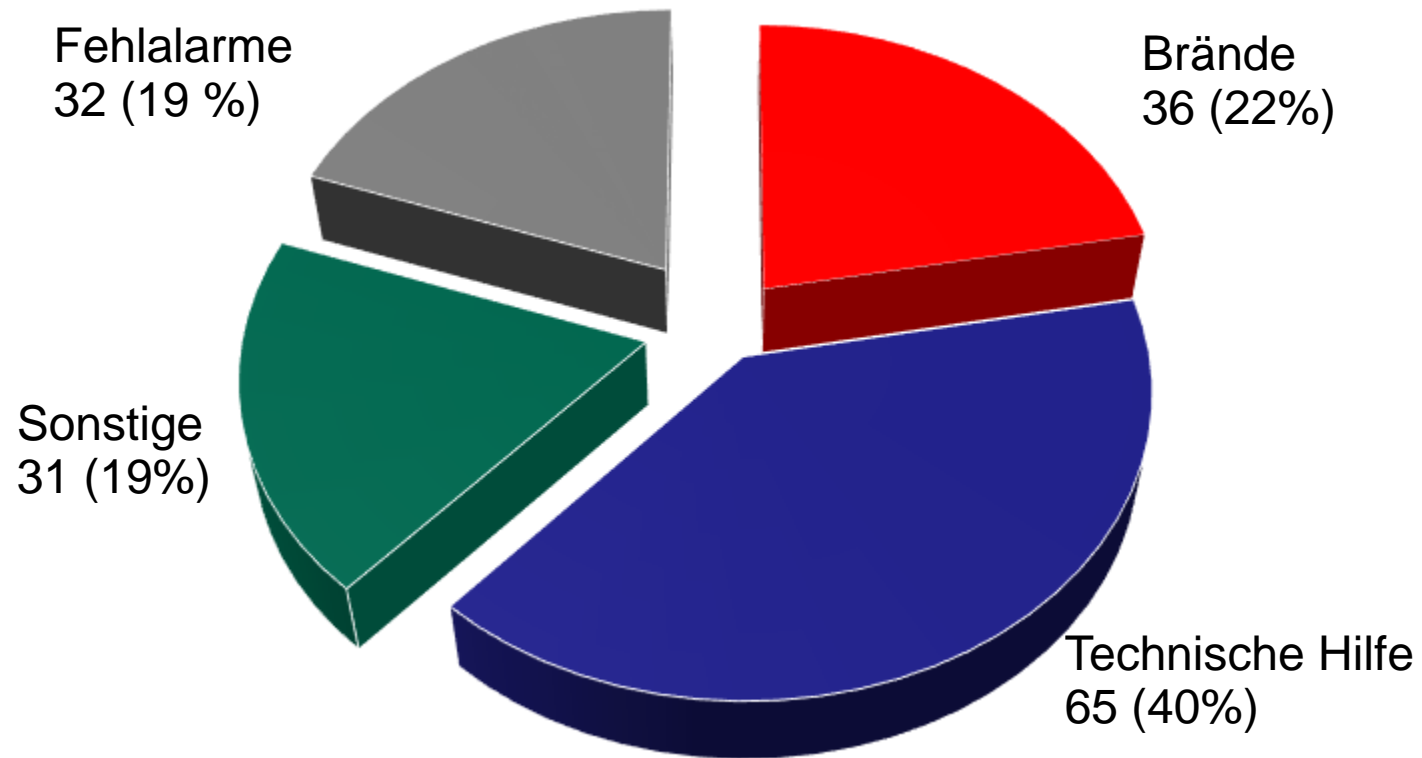

Jahresrückblick 2014

Einsätze und Einsatzstunden

Einsätze gesamt → **164**
2013 → 137
Veränderung → + 27
20 %

Einsatzstunden gesamt → **2.006**
2013 → 1.843
Veränderung → + 163
+ 9%

Personenrettung

Im Jahr 2014 wurden von uns gerettet:

- 11 Personen leicht verletzt (12)
- 9 Personen schwer verletzt (3)
- 5 Bei Personen war keine Rettung möglich (2)

Entwicklung der Einsatzzahlen

Verteilung der Einsätze

Gesamt → 164

Entwicklung der Einsatzstunden

Brandeinsätze

Brandeinsätze gesamt : 36 (32)

Kleinbrand	→	27	(25)
Mittelbrand	→	7	(4)
Großbrand	→	2	(3)

Technische Hilfeleistungen

Technische Hilfeleistungen → 65 (40)

Öl / GSG → 18 (12)

Unfälle → 12 (8)

Person in Not → 8 (9)