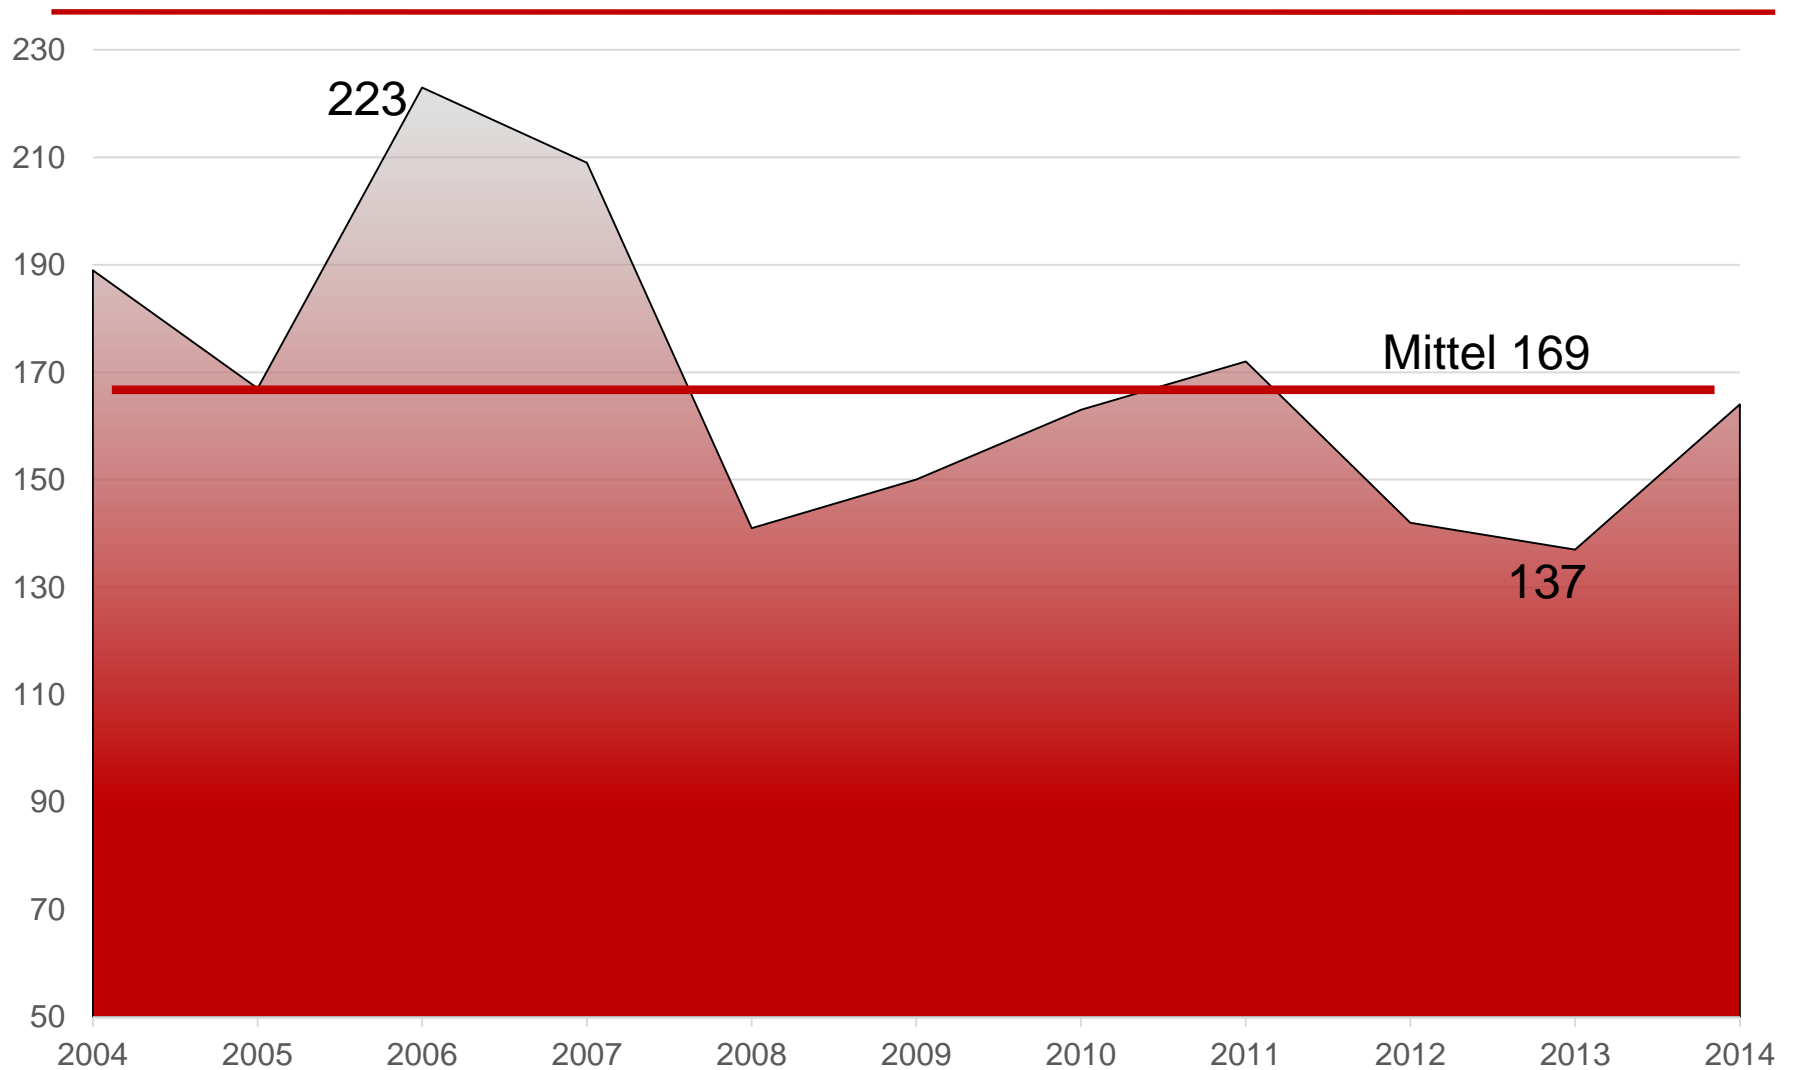

Jahresrückblick 2014

Einsätze und Einsatzstunden

Einsätze gesamt → **164**
2013 → 137
Veränderung → + 27
20 %

Einsatzstunden gesamt → **2.006**
2013 → 1.843
Veränderung → + 163
+ 9%

Personenrettung

Im Jahr 2014 wurden von uns gerettet:

- 11 Personen leicht verletzt (12)
- 9 Personen schwer verletzt (3)
- 5 Bei Personen war keine Rettung möglich (2)

Entwicklung der Einsatzzahlen

Verteilung der Einsätze

Gesamt → 164

Entwicklung der Einsatzstunden

Brandeinsätze

Brandeinsätze gesamt : 36 (32)

Kleinbrand	→	27	(25)
Mittelbrand	→	7	(4)
Großbrand	→	2	(3)

Technische Hilfeleistungen

Technische Hilfeleistungen → 65 (40)

Öl / GSG → 18 (12)

Unfälle → 12 (8)

Person in Not → 8 (9)

Sonstige → 27 (11)

↑
24 Wasser/Sturm